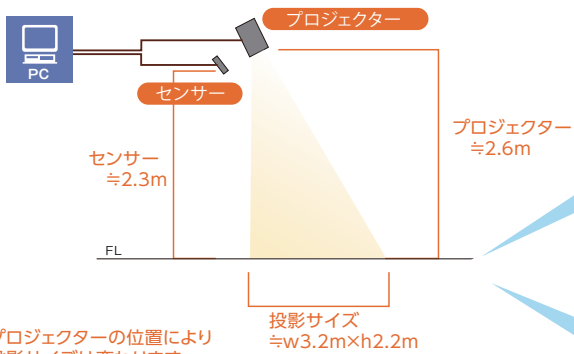

# フロア投影システム

Floor Interactive Projection

人の移動する方向に反応して絵柄も一緒に移動する、フロア投影システムです。  
画像を入れ替えばオリジナルな表現も可能。  
体験型マッピングシステムです。

## システム概要

画像素材を変えるだけで、  
映像の切り替えもOK!

人の移動する方向を  
検出して、映像を制御  
します。

シンプルな機能に限定した  
簡易的なインタラクティブ  
システムです。